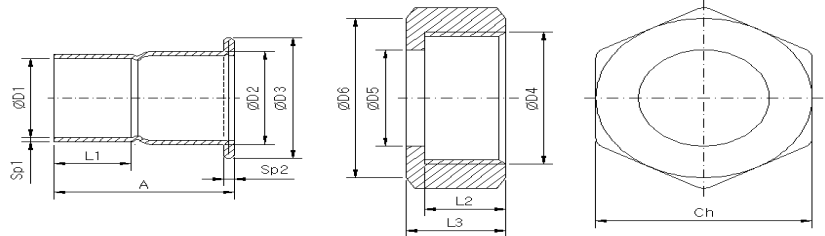

ATV Praha s.r.o.,
 Sobotecká 2359/3, 101 00 Praha 10 - Vinohrady,
 IČ: 04023854, DIČ: CZ04023854
 Tel.: 270 005 492, 602 374 230
 info@atvpraha.cz, www.atvpraha.cz

5359 Straight Tap Connect

Item	D1	D2	D3	D4	D5	D6	L1min	L2	L3	A±1.0	Sp1min	Sp2	Ch±0.3
5359R1/2×10	10 +0.15 +0.06	14	18,2	1/2"	14,5	24	7,8	9	11	20	0,6	1,2	24
5359R1/2×12	12 +0.15 +0.06	14	18,2	1/2"	14,5	24	8,6	9	11	20	0,6	1,2	24
5359R1/2×14	14 +0.15 +0.06	16,5	18,2	1/2"	17	24	10,6	9	11	20	0,6	1,2	24
5359R1/2×15	15 +0.15 +0.06	16,5	18,2	1/2"	17	24	10,6	9	11	20	0,6	1,2	24
5359R3/4×12	12 +0.15 +0.06	19	23,5	3/4"	19,5	30	8,6	12	14,5	20	0,6	1,2	30
5359R3/4×14	14 +0.15 +0.06	19	23,5	3/4"	19,5	30	10,6	12	14,5	20	0,6	1,2	30
5359R3/4×15	15 +0.15 +0.06	19	23,5	3/4"	19,5	30	10,6	12	14,5	20	0,6	1,2	30
5359R3/4×16	16 +0.15 +0.06	19	23,5	3/4"	19,5	30	10,6	12	14,5	20	0,7	1,4	30
5359R3/4×18	18 +0.15 +0.06	20	23,5	3/4"	20,5	30	12,6	12	14,5	22	0,8	1,6	30
5359R1×18	18 +0.15 +0.06	25	29,5	1"	25,5	37	12,6	12	16	22	0,8	1,6	37
5359R1×22	22 +0.18 +0.07	25	29,5	1"	25,5	37	15,4	12	16	25	0,9	1,8	37
5359R1 1/4×22	22 +0.18 +0.07	30	39	1 1/4"	30,5	46	15,4	15,5	18	30	0,9	1,8	46
5359R1 1/4×28	28 +0.18 +0.07	30	39	1 1/4"	30,5	46	18,4	15,5	18	28	0,9	1,8	46
5359R 2x54	54 +0.23 +0.09	46±0.1	55±0.1	2"	48±0.2	64±0.2	32	20±0.5	25±0.5	67	1,2	1,2	64