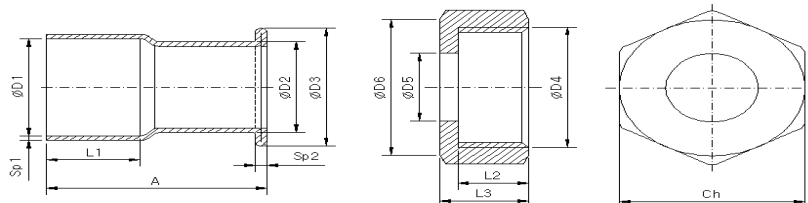

ATV Praha s.r.o.,
 Sobotecká 2359/3, 101 00 Praha 10 - Vinohrady,
 IČ: 04023854, DIČ: CZ04023854
 Tel.: 270 005 492, 602 374 230
 info@atvpraha.cz, www.atvpraha.cz

5358 Straight Tap Connect

Item	D1		D2	D3	D4	D5	D6	L1min	L2	L3	A±1.0	Sp1min	Sp2	Ch±0.3
5358R3/8×12	12	+0.15 +0.06	10	14,5	3/8"	10,5	21	8,6	8	10	22	0,6	1,2	21
5358R1/2×10	10	+0.15 +0.06	10	18,2	1/2"	10,5	24	7,8	9	11	21	0,6	1,2	24
5358R1/2×12	12	+0.15 +0.06	12	18,2	1/2"	12,5	24	8,6	9	11	25	0,6	1,2	24
5358R1/2×14	14	+0.15 +0.06	14	18,2	1/2"	14,5	24	10,6	9	11	25	0,6	1,2	24
5358R1/2×15	15	+0.15 +0.06	14	18,2	1/2"	14,5	24	10,6	9	11	25	0,7	1,4	24
5358R1/2×16	16	+0.15 +0.06	14	18,2	1/2"	14,5	24	10,6	9	11	26	0,7	1,4	24
5358R1/2×18	18	+0.15 +0.06	14	18,2	1/2"	14,5	24	12,6	9	11	29	0,8	1,6	24
5358R3/4×12	12	+0.15 +0.06	12	23,5	3/4"	12,5	30	8,6	12	14,5	25	0,6	1,2	30
5358R3/4×14	14	+0.15 +0.06	14	23,5	3/4"	14,5	30	10,6	12	14,5	26	0,6	1,2	30
5358R3/4×15	15	+0.15 +0.06	15	23,5	3/4"	15,5	30	10,6	12	14,5	27	0,7	1,4	30
5358R3/4×16	16	+0.15 +0.06	16	23,5	3/4"	16,5	30	10,6	12	14,5	27	0,7	1,4	30
5358R3/4×18	18	+0.15 +0.06	19	23,5	3/4"	19,5	30	12,6	12	14,5	28	0,8	1,6	30
5358R3/4×22	22	+0.18 +0.07	19	23,5	3/4"	19,5	30	15,4	12	14,5	34	0,9	1,8	30
5358R1×18	18	+0.15 +0.06	19	29,5	1"	19,5	37	12,6	12	16	31	0,8	1,6	37
5358R1×22	22	+0.18 +0.07	22	29,5	1"	22,5	37	15,4	12	16	35	0,9	1,8	37
5358R1 1/4×28	28	+0.18 +0.07	28	39	1 1/4"	28,5	46	18,4	15,5	18	39	0,9	1,8	46