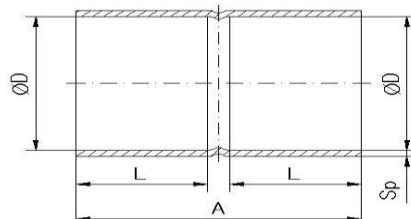

ATV Praha s.r.o.,
 Sobotecká 2359/3, 101 00 Praha 10 - Vinohrady,
 IČ: 04023854, DIČ: CZ04023854
 Tel.: 270 005 492, 602 374 230
 info@atvpraha.cz, www.atvpraha.cz

5270 Coupling

Item	D		L min	A±1.5	Sp min
6	6	+0.155 +0.066	5,8	14	0,6
8	8		6,8	15	
10	10		7,8	17	
12	12		8,6	19	
14	14		10,6	23	0,7
15	15		10,6	23	
16	16		10,6	23	
18	18		12,6	27	
20	20	+0.185 +0.075	15,4	32,8	0,9
22	22		15,4	32,8	
25	25		16,4	34,5	
28	28		18,4	38,5	
32	32	+0.23 +0.09	23	47,5	1,0
35	35		23	47,5	
36	36		23	47,5	
40	40		27	55,5	1,1
42	42		27	55,5	
52	52		32	66	1,2
54	54		32	66	