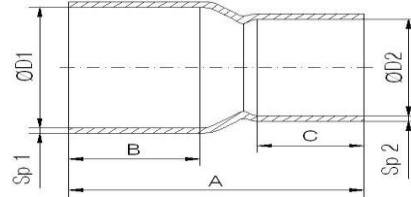

### 5240 Reducer Coupling

Item	D1		D2		B min	C min	A±2.0	Sp1 min	Sp2 min
8×6	8	+0.15 +0.06	6	+0.15 +0.06	6,8	5,8	15,5	0,6	0,6
10×6	10		6		7,8	5,8	18	0,6	0,6
10×8	10		8		7,8	6,8	18,5	0,6	0,6
12×6	12		6		7,8	5,8	20,5	0,6	0,6
12×8	12		8		8,6	6,8	20,5	0,6	0,6
12×10	12		10		8,6	7,8	20,5	0,6	0,6
14×12	14		12		10,6	8,6	23,5	0,6	0,6
15×8	15		8		10,6	6,8	24	0,7	0,6
15×10	15		10		10,6	7,8	24	0,7	0,6
15×12	15		12		10,6	8,6	23,8	0,7	0,6
15×14	15		14		10,6	10,6	25	0,7	0,6
16×10	16		10		10,6	7,8	24	0,7	0,6
16×12	16		12		10,6	8,6	24	0,7	0,6
16×14	16		14		10,6	10,6	25	0,7	0,6
16×15	16		15		10,6	10,6	24	0,7	0,7
18×10	18		10		12,6	7,8	28	0,8	0,6
18×12	18		12		12,6	8,6	28	0,8	0,6
18×14	18		14		12,6	10,6	28,5	0,8	0,6
18×15	18	15	12,6	10,6	28	0,8	0,7		
18×16	18	16	12,6	10,6	28	0,8	0,7		
20×12	20	+0.18 +0.07	12	+0.15 +0.06	15,4	8,6	30,5	0,9	0,6
20×14	20		14		15,4	10,6	33	0,9	0,6
20×16	20		16		15,4	10,6	33	0,9	0,7
20×18	20		18		15,4	12,6	33	0,9	0,8
22×10	22		10		15,4	7,8	32,5	0,9	0,6
22×12	22		12		15,4	8,6	32,5	0,9	0,6