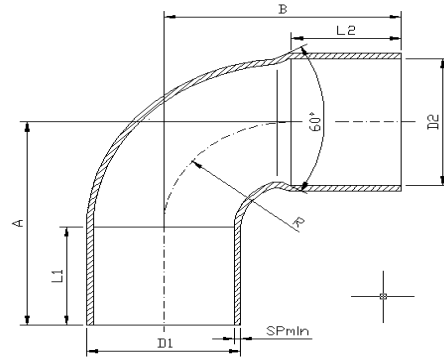

ATV Praha s.r.o.,
 Sobotecká 2359/3, 101 00 Praha 10 - Vinohrady,
 IČ: 04023854, DIČ: CZ04023854
 Tel.: 270 005 492, 602 374 230
 info@atvpraha.cz, www.atvpraha.cz

5092G 90°Elbow MF

Item	D1		D2		L1 min	L2 min	A±2.0	B±2.0	R±1.0	Sp min
35	35	±0.07	35	+0.23 +0.09	25	23	56	54	29	1,5
42	42		42		29	27	61	59	/	1.8±0.1
54	54		54		34	32	75	73	/	1.8±0.1