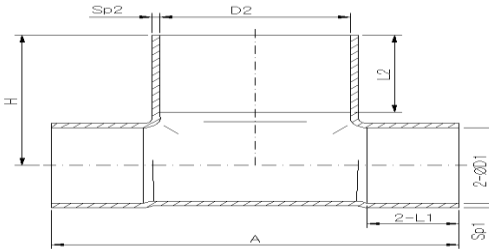

ATV Praha s.r.o.,
 Sobotecká 2359/3, 101 00 Praha 10 - Vinohrady,
 IČ: 04023854, DIČ: CZ04023854
 Tel.: 270 005 492, 602 374 230
 info@atvpraha.cz, www.atvpraha.cz

5130R Reducer Tee

Item	D1		D2		L1 min	L2 min	A±2.0	H±2.0	Sp1 min	Sp2 min
6x8x6	6	+0.15 +0.06	8	+0.15 +0.06	5,8	6,8	26	12	0,6	0,6
8×10×8	8	+0.15 +0.06	10	+0.15 +0.06	6,8	7,8	31	15	0,6	0,6
10×12×10	10	+0.15 +0.06	12	+0.15 +0.06	7,8	8,6	33	16	0,6	0,6
10x15x10	10	+0.15 +0.06	15	+0.15 +0.06	7,8	10,6	33	18,5	0,6	0,7
12×14×12	12	+0.15 +0.06	14	+0.15 +0.07	7,8	10,6	34	18	0,6	0,6
12×15×12	12	+0.15 +0.06	15	+0.15 +0.06	8,6	10,6	34,5	18,5	0,6	0,7
12×16×12	12	+0.15 +0.06	16	+0.15 +0.06	8,6	10,6	37	19,5	0,6	0,7
12×18×12	12	+0.15 +0.06	18	+0.15 +0.06	8,6	12,6	48	22	0,6	0,8
14×16×14	14	+0.15 +0.06	16	+0.15 +0.06	10,6	10,6	39	19,5	0,6	0,7
14×18×14	14	+0.15 +0.06	18	+0.15 +0.06	10,6	12,6	42,5	21	0,6	0,8
15×18×15	15	+0.15 +0.06	18	+0.15 +0.06	10,6	12,6	42	22	0,7	0,8
15×22×15	15	+0.15 +0.06	22	+0.18 +0.07	10,6	15,4	47	26	0,7	0,9
16×18×16	16	+0.15 +0.06	18	+0.15 +0.06	10,6	12,6	42	22	0,7	0,8
18×22×18	18	+0.15 +0.06	22	+0.18 +0.07	12,6	15,4	51	27	0,8	0,9
18×28×18	18	+0.15 +0.06	28	+0.18 +0.07	12,6	18,4	73	35	0,8	0,9
22×28×22	22	+0.18 +0.07	28	+0.18 +0.07	15,4	18,4	62,5	33	0,9	0,9
28×35×28	28	+0.18 +0.07	35	+0.23 +0.09	18,4	23	85	40	0,9	1

35×42×35	35	+0.23 +0.09	42	+0.23 +0.09	23	27	93	48,5	1	1,1
42×54×42	42	+0.23 +0.09	54	+0.23 +0.09	27	32	125	60	1,1	1,2