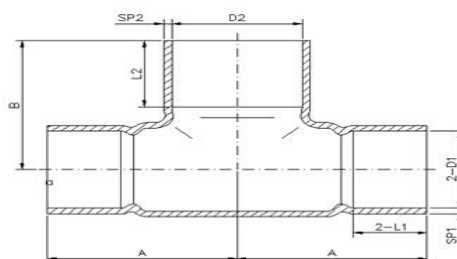

ATV Praha s.r.o.,
 Sobotecká 2359/3, 101 00 Praha 10 - Vinohrady,
 IČ: 04023854, DIČ: CZ04023854
 Tel.: 270 005 492, 602 374 230
 info@atvp Praha.cz, www.atvp Praha.cz

5130G Reducer Tee

Item	D1		D2		A		B		L1 (min)	L2 (min)	SP1 (min)	SP2 (min)
	mm	tolerance	mm	tolerance	mm	tolerance	mm	tolerance				
18.22.18G	18	+0.15 +0.06	22	+0.18 +0.07	32	+1 -0	30	+1 -0	12,6	15,4	1,3	1,5
22.28.22G	22	+0.18 +0.07	28	+0.18 +0.07	37	+1 -0	35	+1 -0	15,4	18,4	1,5	1,5
28.35.28G	28	+0.18 +0.07	35	+0.23 +0.09	42,5	+1 -0	41	+1 -0	18,4	23	1,5	1,5
35.42.35G	35	+0.23 +0.09	42	+0.23 +0.09	48	±1	49	±1	23	27	1,5	1,5
42.54.42G	42	+0.23 +0.09	54	+0.23 +0.09	61,5	±1	60,5	±1	27	32	1,8	1,8
42.35.42G	42	+0.23 +0.09	35	+0.23 +0.09	46,5	±1	46	±1	29±2	25±2	2,2	2,2