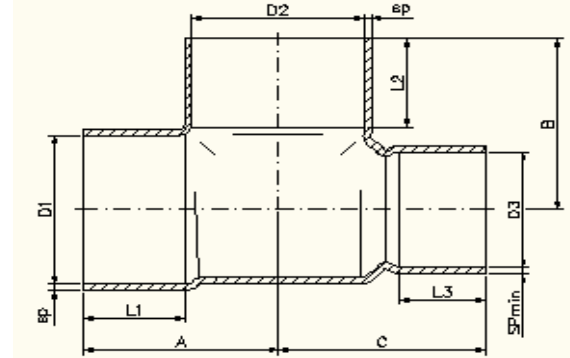

**ATV Praha s.r.o.,**  
 Sobotecká 2359/3, 101 00 Praha 10 - Vinohrady,  
 IČ: 04023854, DIČ: CZ04023854  
 Tel.: 270 005 492, 602 374 230  
 info@atvpraha.cz, www.atvpraha.cz

**5130G Reducer Tee**

Item	D1		D2		D3		L1		L2		L3		A±1	B±1	C±1	SP min
28.22.22G	28	+0.185 +0.075	22	+0.185 +0.075	22	+0.185 +0.075	20	±1.6	17	±1.6	17	±1.6	32,5	33	35	1,6
28.28.22G	28	+0.185 +0.075	28	+0.185 +0.075	22	+0.185 +0.075	20	±1.6	20	±1.6	17	±1.6	35	35	37	1,6
35.22.22G	35	+0.23 +0.09	22	+0.185 +0.075	22	+0.185 +0.075	25	±2.0	17	±1.6	17	±1.6	36	35	37,5	1,6
35.22.28G	35	+0.23 +0.09	22	+0.185 +0.075	28	+0.185 +0.075	25	±2.0	17	±1.6	20	±1.6	36	35	37	1,6
35.28.28G	35	+0.23 +0.09	28	+0.185 +0.075	28	+0.185 +0.075	25	±2.0	20	±1.6	20	±1.6	38	38	40	2
35.35.28G	35	+0.23 +0.09	35	+0.23 +0.09	28	+0.185 +0.075	25	±2.0	25	±2.0	20	±1.6	43,5	44	43,5	2
42.28.28G	42	+0.23 +0.09	28	+0.185 +0.075	28	+0.185 +0.075	29	±2.0	20	±1.6	20	±1.6	42,5	42	43	2,2
42.28.35G	42	+0.23 +0.09	28	+0.185 +0.075	35	+0.23 +0.09	29	±2.0	20	±1.6	25	±2.0	42,5	42	43	2,2
42.35.35G	42	+0.23 +0.09	35	+0.23 +0.09	35	+0.23 +0.09	29	±2.0	25	±2.0	25	±2.0	47	48	51	2,2
54.35.42G	54	+0.23 +0.09	35	+0.23 +0.09	42	+0.23 +0.09	34	±2.0	25	±2.0	29	±2.0	51	52	53	2,3
54.42.42G	54	+0.23 +0.09	42	+0.23 +0.09	42	+0.23 +0.09	34	±2.0	29	±2.0	29	±2.0	55	56	57	2,3
54.54.42G	54	+0.23 +0.09	54	+0.23 +0.09	42	+0.23 +0.09	34	±2.0	34	±2.0	29	±2.0	61	62	65	2,3