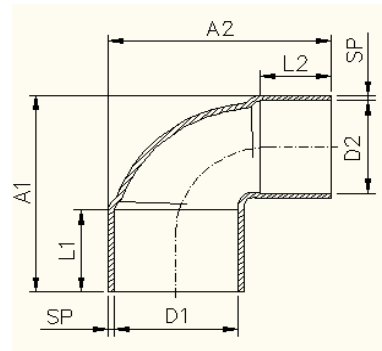

ATV Praha s.r.o.,
 Sobotecká 2359/3, 101 00 Praha 10 - Vinohrady,
 IČ: 04023854, DIČ: CZ04023854
 Tel.: 270 005 492, 602 374 230
 info@atvp Praha.cz, www.atvp Praha.cz

5090R Reducer Elbow

Item	D1		D2		L1 min	L2 min	A1±2.0	A2±2.0	Sp1 min	Sp2 min
15×12	15	+0.15 +0.06	12	+0.15 +0.06	10,6	8,6	18,5	18,5	0,7	0,6
22×12	22	+0.18 +0.07	12	+0.15 +0.06	15,4	8,6	27	24	0,9	0,6
22×15	22	+0.18 +0.07	15	+0.15 +0.06	15,4	10,6	27,5	24	0,9	0,7
22×18	22	+0.18 +0.07	18	+0.15 +0.06	15,4	12,6	27	27	0,9	0,8
28×15	28	+0.18 +0.07	15	+0.15 +0.06	18,4	10,6	28	26	0,9	0,7
28×22	28	+0.18 +0.07	22	+0.18 +0.07	18,4	15,4	33	32,5	0,9	0,9