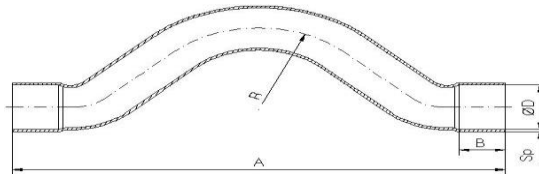

ATV Praha s.r.o.,
 Sobotecká 2359/3, 101 00 Praha 10 - Vinohrady,
 IČ: 04023854, DIČ: CZ04023854
 Tel.: 270 005 492, 602 374 230
 info@atvpraha.cz, www.atvpraha.cz

5085 Full Crossover

Item	D		B min	R	A±2.0	Sp min
12	12	+0.15 +0.06	8,6	20	98	0,6
14	14		10,6	20	113	0,6
15	15		10,6	20	113	0,7
16	16		10,6	20	114	
18	18		12,6	20	127	0,8
22	22	+0.18 +0.07	15,4	20	136	0,9