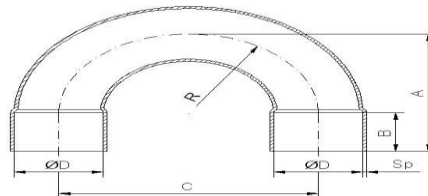

**ATV Praha s.r.o.,**  
 Sobotecká 2359/3, 101 00 Praha 10 - Vinohrady,  
 IČ: 04023854, DIČ: CZ04023854  
 Tel.: 270 005 492, 602 374 230  
 info@atvp Praha.cz, www.atvp Praha.cz

**5060 U Bend**

Item	D		B min	R	C	A±1.5	Sp min
10	10	+0.15 +0.06	7,8	15	30	24,5	0,60
12	12		8,6	18	36	27	
14	14		10,6	22,5	45	35	
15	15		10,6	22,75	45	30,5	0,70
16	16		10,6	24	48	35	
18	18		12,6	27	54	39,5	0,80
22	22	+0.18 +0.07	15,4	32	66	47	0,90
28	28		18,4	42	84	59	
35	35	+0.23 +0.09	23	47,5	95	74,5	1,00
42	42		27	84	168	112	1,10
54	54		32	108	216	140	1,20