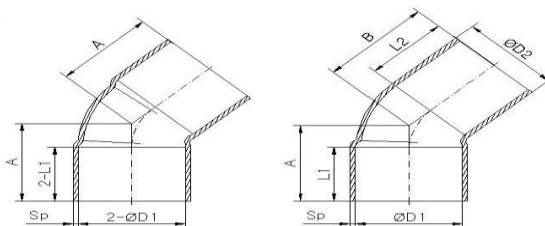

ATV Praha s.r.o.,
 Sobotecká 2359/3, 101 00 Praha 10 - Vinohrady,
 IČ: 04023854, DIČ: CZ04023854
 Tel.: 270 005 492, 602 374 230
 info@atvp Praha.cz, www.atvp Praha.cz

5040 45°Bend FM
5041 45°Bend FF

Item	D1		D2		L1 min	L2 min	A±1.5	B±1.5	Sp min
6	6	+0.15 +0.06	6	±0.045	/	/	/	/	0,6
8	8		8		/	/	/	/	
10	10		10		7,8	9,8	12	/	
12	12		12		8,6	10,6	13	14,5	
14	14		14		10,6	12,6	15	17	0,7
15	15		15		10,6	12,6	15	17	
16	16		16		10,6	12,6	15,5	17,5	
18	18		18		12,6	14,6	18	20	
20	20	+0.18 +0.07	20	±0.055	15,4	17,4	21	23	0,9
22	22		22		15,4	17,4	21,5	23,5	
25	25		25		16,4	18,4	24	/	
28	28		28		18,4	20,4	25,5	27,5	
32	32	+0.23 +0.09	32	±0.07	23	25	31,5	33,5	1,0
35	35		35		23	25	33	35	
36	36		36		23	25	33,5	/	
40	40		40		27	29	37	39	1,1
42	42		42		27	29	38	40	
52	52		52		32	34	45	48	1,2
54	54		54		32	34	46	48	