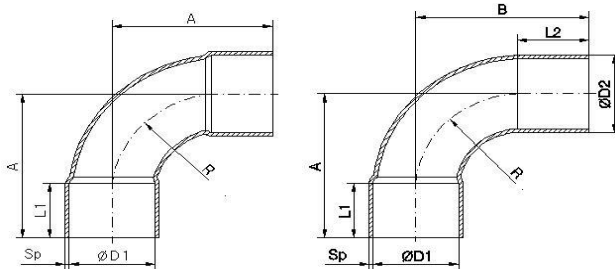

ATV Praha s.r.o.,
 Sobotecká 2359/3, 101 00 Praha 10 - Vinohrady,
 IČ: 04023854, DIČ: CZ04023854
 Tel.: 270 005 492, 602 374 230
 info@atvpraha.cz, www.atvpraha.cz

5002 90°Bend FF
5001 90°Bend FM

Item	D1		D2		L1 min	L2 min	A±2	B±2	R	Sp min
6	6	+0.15 +0.06	6	±0.045	5,8	7,8	15,5	/	9,5	0,6
8	8		8		6,8	8,8	16,5	18	10	
10	10		10		7,8	9,8	19,5	21,5	12	
12	12		12		8,6	10,6	22	23,5	15	
14	14		14		10,6	12,6	27	29	17,5	0,7
15	15		15		10,6	12,6	28	30	18	
16	16		16		10,6	12,6	28	30	18	
18	18		18		12,6	14,6	31	33	20	
20	20	+0.18 +0.07	20	±0.055	15,4	17,4	40	42	/	0,9
22	22		22		15,4	17,5	39	41	25,5	
25	25		25		16,4	18,4	44,5	46,5	31	
28	28		28		18,4	20,4	49	51	33,5	
32	32	+0.23 +0.09	32	±0.07	23	25	60	62	39,5	1,0
35	35		35		23	25	62	64,5	42	
36	36		36		23	25	62	66	42	1,0
40	40		40		27	29	73,5	75	49	1,1
42	42		42		27	29	75,5	78	52	
52	52		52		32	34	93,5	96	65	1,2
54	54		54		32	34	93	99	65	